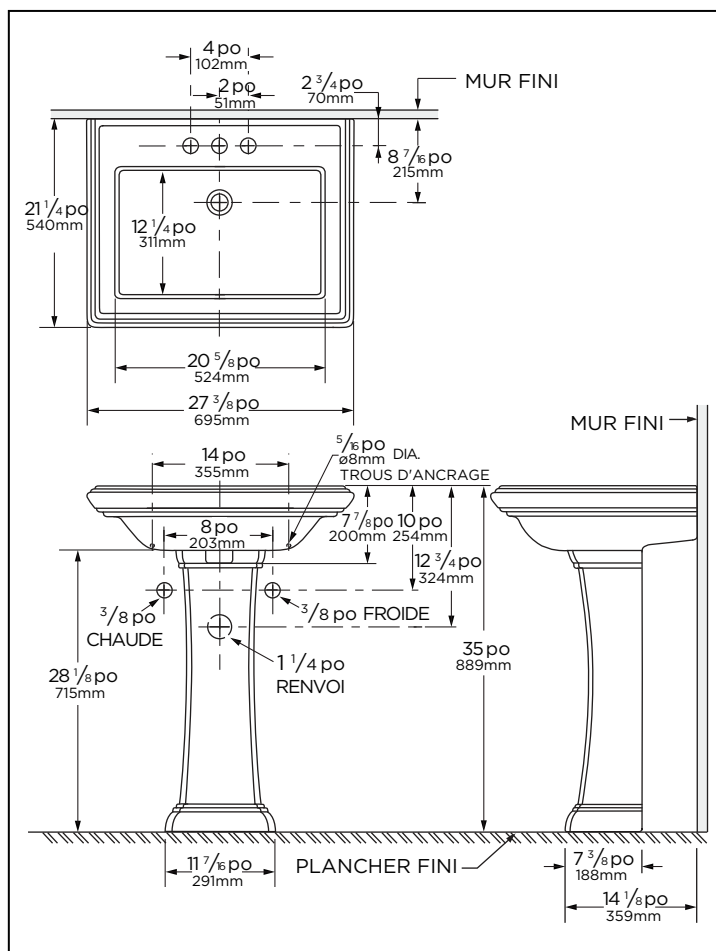

### Informations techniques :

Ensemble	G0022582	G0022585	G0022589
Configuration	Un trou	Entraxe de 4 po (10,2 cm)	Entraxe de 8 po (20,3 cm)
Hauteur	35 po (889mm)		
Largeur	27 3/8 po (695mm)		
Profondeur	21 1/4 po (540mm)		
Intérieur de lavabo	20 5/8 X 12 1/4 po (524 x 311mm)		
Poids à l'expédition de lavabo	59,88 lb (27,16 kg)		
Poids à l'expédition de colonne	29,46 lb (13,36 kg)		

### Garantie :

- Limitée à vie sur porcelaine vitrifiée, consultez le site Web pour plus de détails.

**REMARQUE :** Toutes les dimensions sont en pouces et millimètres. Il se peut que les illustrations ne soient pas dessinées à l'échelle.