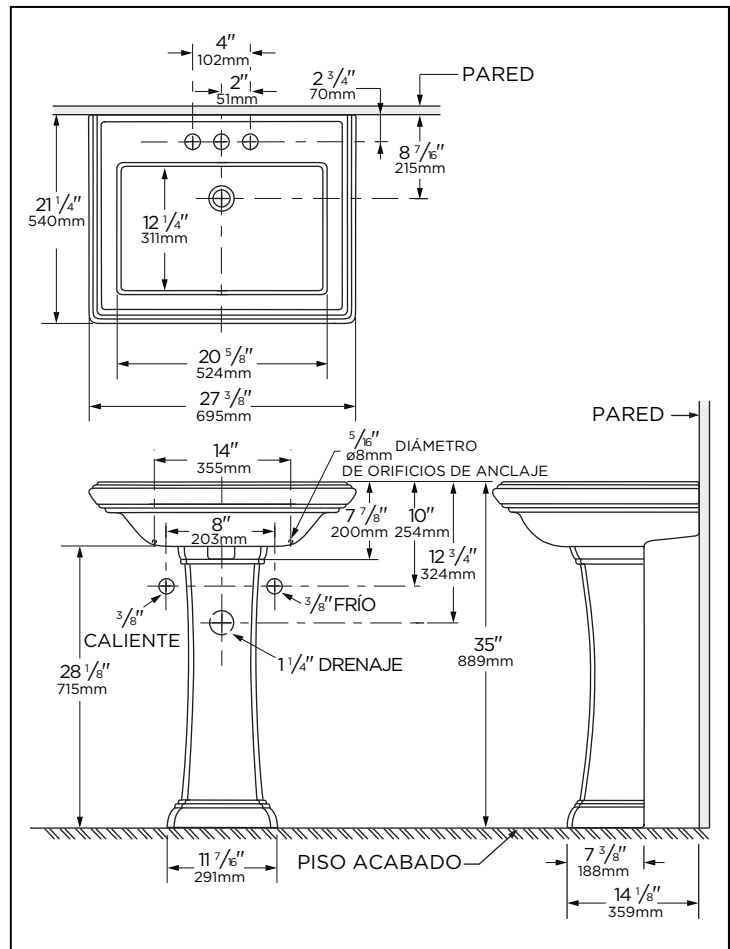

Combinación	G0022582	G0022585	G0022589
Configuración	Single Hole	4" Centers	8" Centers
Alto	35"		
Ancho	27 3/8"		
Largo	21 1/4"		
Interior del bacín	20 5/8" X 12 1/4"		
Peso del lavabo empacado	27.16 Kgs		
Peso del pedestal empacado	13.36 Kgs		

**NOTAS:** Todas las dimensiones están en pulgadas y milímetros. Las ilustraciones pueden no estar dibujadas a escala.

**IMPORTANTE:**

Las dimensiones de los accesorios son nominales y pueden variar dentro del rango de tolerancias establecido por la norma ASME A112.19.2/CSA B45.1